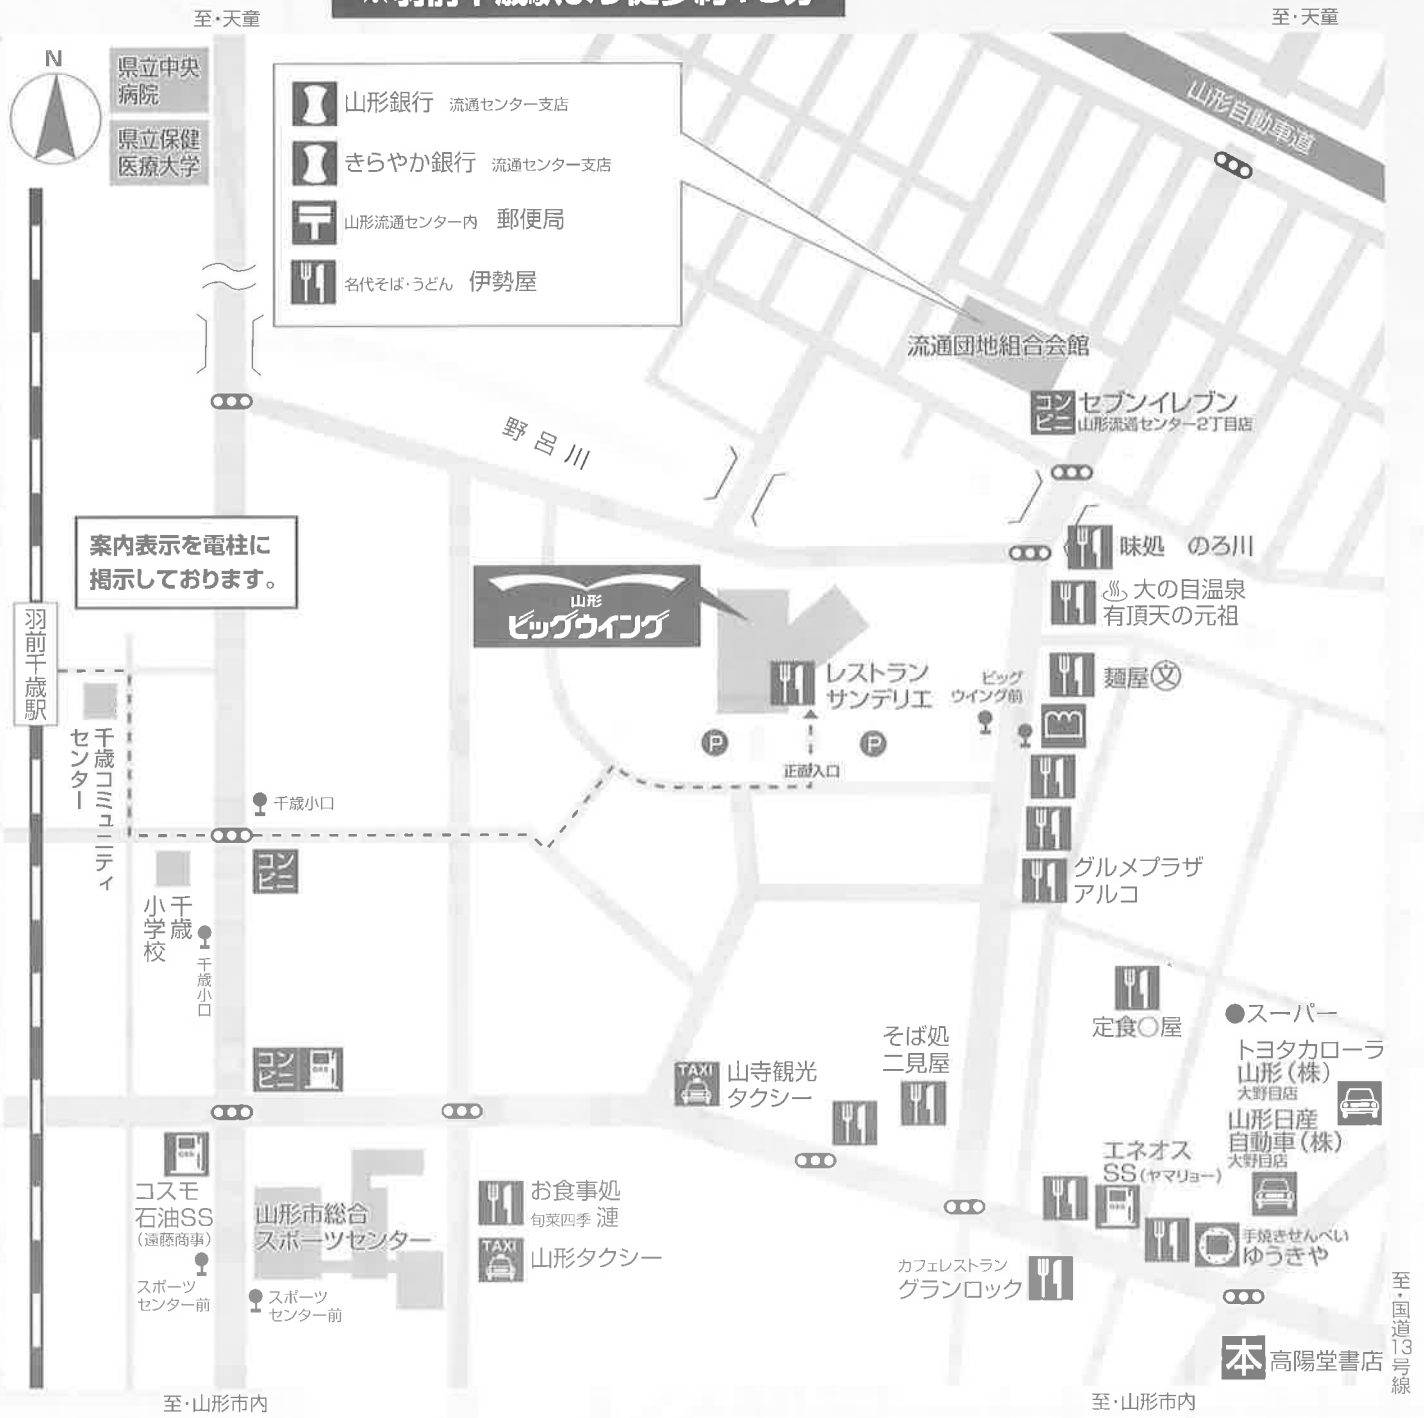

山形国際交流プラザ 周辺ご案内図

※羽前千歳駅より徒歩約15分

- 観光タクシー(株) : 023-622-7288
- 平成タクシー(株) : 023-615-1313
- 八千代タクシー : 023-622-5001
- (株)山形タクシー : 023-622-4561
- 山交ハイヤー(株) : 023-681-1515
- 山寺観光タクシー(株) : 023-633-1333

| | | | | |
|-----|------------|----------|------|--------|
| お食事 | コンビニエンスストア | 書店 | 銀行 | 郵便局 |
| パン屋 | 菓子店 | ガソリンスタンド | タクシー | 自動車販売店 |