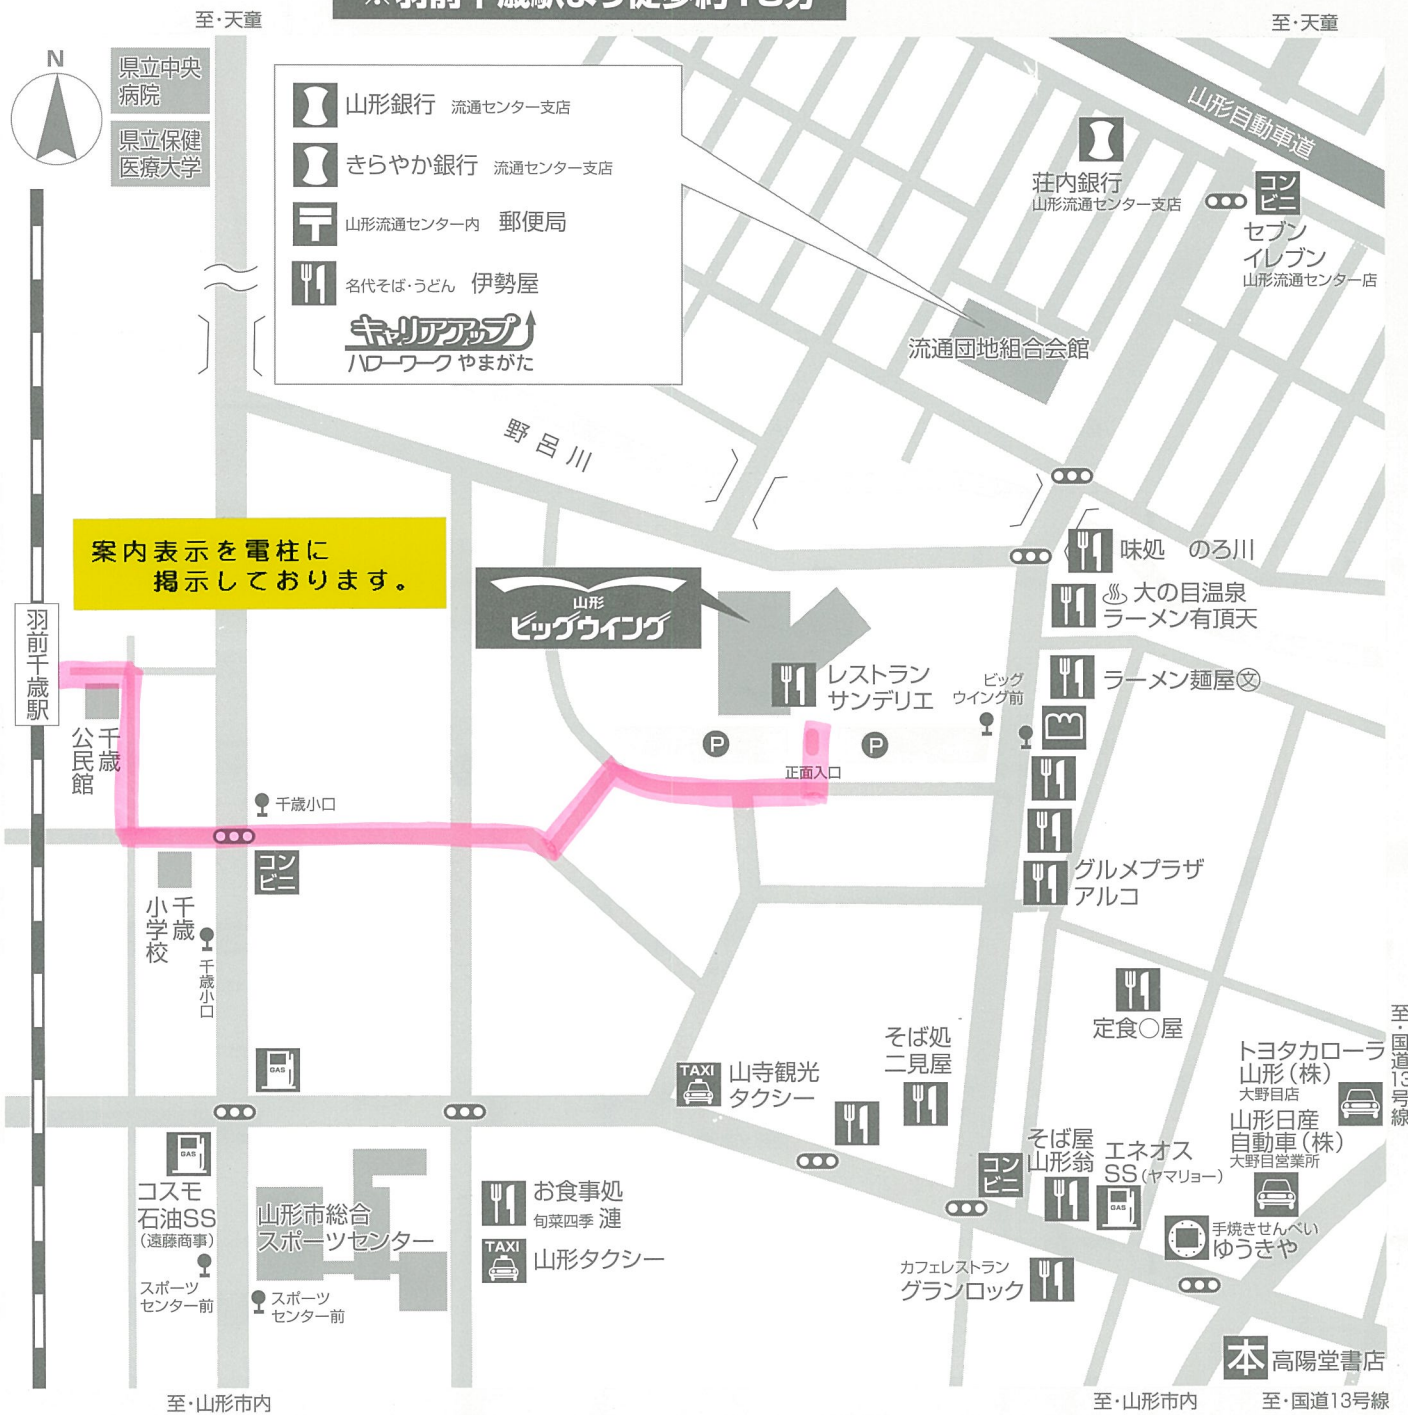

山形国際交流プラザ 周辺ご案内図

※羽前千歳駅より徒歩約15分

観光タクシー(株) : 023-622-7288
 八千代タクシー : 023-622-5001
 (株)山形タクシー : 023-622-4561
 山交ハイヤー(株) : 023-681-1515
 山寺観光タクシー(株) : 023-633-1333

お食事	コンビニエンスストア	書店	銀行	郵便局
パン屋	菓子店	ガソリンスタンド	タクシー	自動車販売店